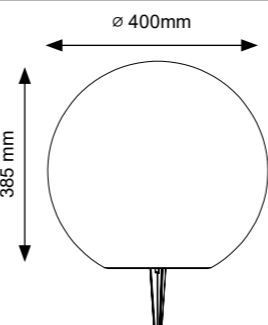

Model	Indeks	Kolor	Materiał	Wymiary	Barwa światła
Kula RGB 40 cm	311368	biały	tworzywo	400 x 385mm	3000K + RGB