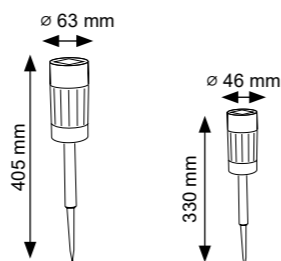

Lampy solarne

Lampy solarne LED

POLUX
professional lighting

Model	Indeks	Kolor	Materiał	Wymiary	Barwa światła
1. Granat	209030	satyna	stal	∅ 63 x 405mm	6500K
2. Granat mini	300560	satyna	stal	∅ 46 x 330mm	6500K