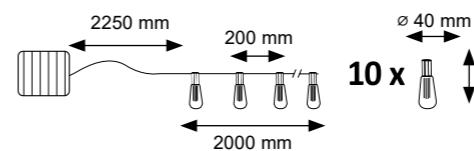

Model	Indeks	Kolor	Materiał	Wymiary	Barwa światła
Lofcik	311542	czarny	metal/ tworzywo	58 x 95 x 4250mm	2900K