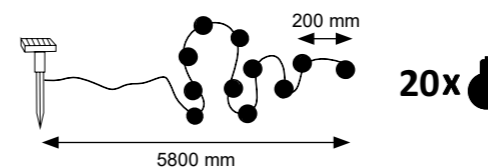

Model	Indeks	Kolor	Materiał	Wymiary	Barwa światła
Lofcik	311542	czarny	metal/ tworzywo	58 x 95 x 4250mm	2900K

Model	Indeks	Kolor	Materiał	Wymiary	Barwa światła
Edison	311528	czarny	tworzywo	40 x 110 x 4250mm	2900K