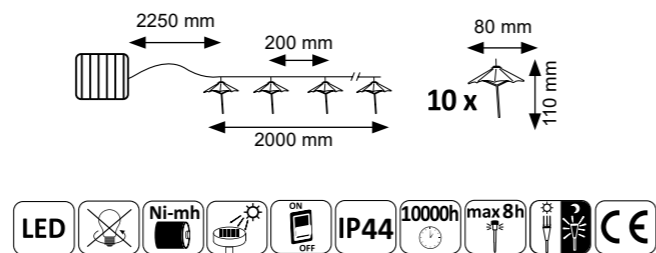

Model	Indeks	Kolor	Materiał	Wymiary	Barwa światła
Kolorowe kule	303707	multikolor	tworzywo	długość 3000mm	LED: 6500K

Model	Indeks	Kolor	Materiał	Wymiary	Barwa światła
Parasolki	311559	multikolor	tworzywo	80 x 110 x 4250mm	6500K