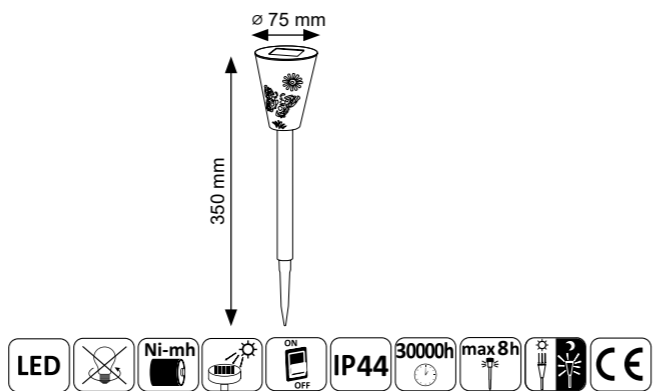

# Lampy solarne

Lampy solarne LED

**POLUX**  
professional lighting

Model	Indeks	Kolor	Materiał	Wymiary	Barwa światła
Colors	311504	5 kolorów	tworzywo	∅ 100 x 345mm	5 kolorów

Model	Indeks	Kolor	Materiał	Wymiary	Barwa światła
Balance	311481	5 kolorów	tworzywo	∅ 40 x 275mm	multikolor