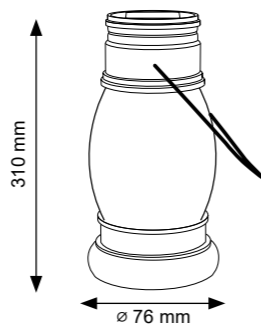

Model	Indeks	Kolor	Materiał	Wymiary	Barwa światła
Słoik solarny	309594	satyna	szkło/ metal	75 x 135mm	6400K