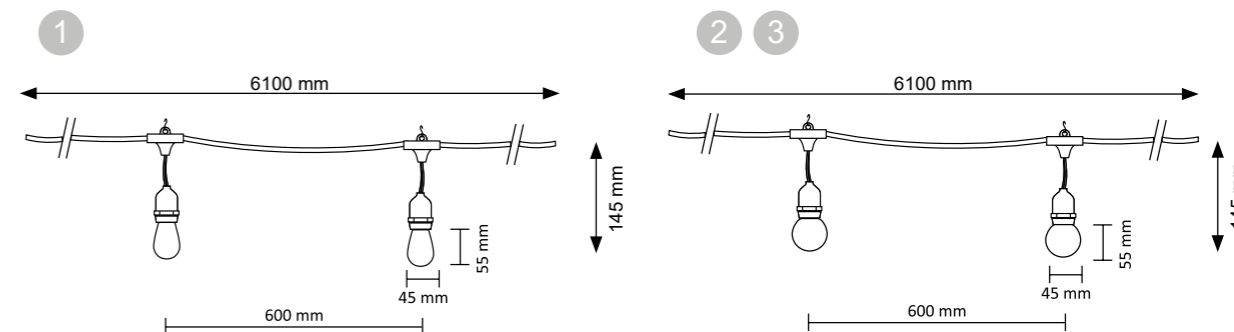

2200K

1

3000K

2

MULTI KOLOR

3

Model	Indeks	Kolor	Wymiary	Barwa światła	Trzonek	Moc
1. Party F	308191	czarny	145 x 50 x 6100mm	2200K	10 x E27	max 6W LED
2. Party M	308207	czarny	145 x 50 x 6100mm	3000K	10 x E27	max 6W LED
3. Party C	308214	czarny	145 x 50 x 6100mm	multikolor	10 x E27	max 6W LED