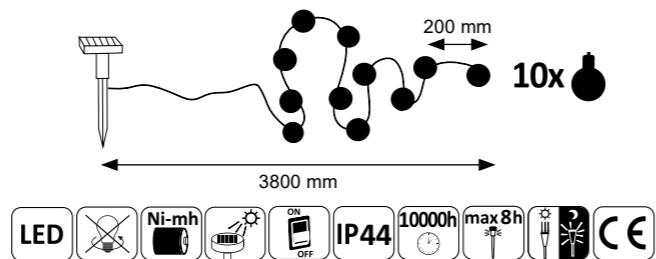

Model	Indeks	Kolor	Materiał	Wymiary	Barwa światła
Girlanda Clear	309273	czarny	tworzywo	długość 3800mm	3000K

Model	Indeks	Kolor	Materiał	Wymiary	Barwa światła
Girlanda Milky	309280	czarny/ biały	tworzywo	długość 3800mm	3000K

Model	Indeks	Kolor	Materiał	Wymiary	Barwa światła
Kolorowe kule	303707	multikolor	tworzywo	długość 3000mm	LED: 6500K

Model	Indeks	Kolor	Materiał	Wymiary	Barwa światła
Parasolki	311559	multikolor	tworzywo	80 x 110 x 4250mm	6500K

Model	Indeks	Kolor	Materiał	Wymiary	Barwa światła
Motylki	311672	multikolor	tworzywo	70 x 50 x 6000mm	multikolor

Model	Indeks	Kolor	Materiał	Wymiary	Barwa światła
Ważki	311689	multikolor	tworzywo	55 x 80 x 6000mm	multikolor

Model	Indeks	Kolor	Materiał	Wymiary	Barwa światła
Flamingi	311535	różowy/ czarny	tworzywo	80 x 110 x 3800mm	różowa

Model	Indeks	Kolor	Materiał	Wymiary	Barwa światła
Gwiazdki	304445	srebrny	metal/ tworzywo	długość 3800mm	3000K