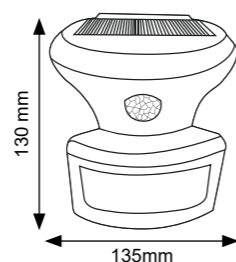

Model	Indeks	Kolor	Materiał	Wymiary	Strumień świetlny	Barwa światła
Naświetlacz solarny	307729	czarny	tworzywo	135 x 130 x 135mm	500lm	6400K