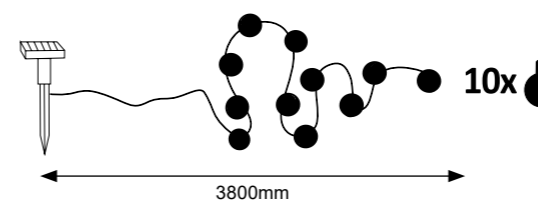

Model	Indeks	Kolor	Materiał	Wymiary	Barwa światła
Flamingi	311535	różowy/ czarny	tworzywo	80 x 110 x 3800mm	różowa