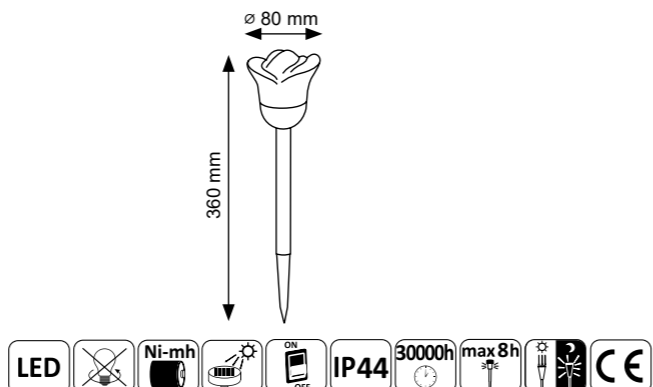

Model	Indeks	Kolor	Materiał	Wymiary	Barwa światła
Rose	312198	srebrny	tworzywo/ szkło	∅ 80 x 360mm	6500K + RGB

POLUX
professional lighting