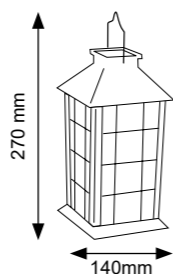

Lampy solarne

Lampy solarne LED

POLUX
professional lighting