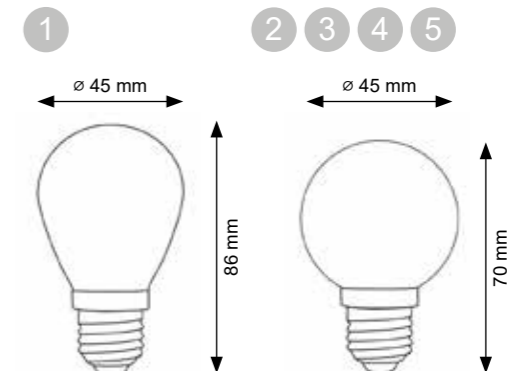

1

2

3

4

5

Model	Indeks	Wymiary	Barwa światła	Strumień świetlny	Trzonek	Moc
1. Party S14 2-pak	308733	ø 45 x 86mm	2200K	2 x 80lm	E27	2 x 0,5W
2. Party G45 2-pak	308740	ø 45 x 70mm	3000K	2 x 50lm	E27	2 x 0,5W
3. Party G45 2-pak	308757	ø 45 x 70mm	czerwony	-	E27	2 x 0,5W
4. Party G45 2-pak	308764	ø 45 x 70mm	niebieski	-	E27	2 x 0,5W
5. Party G45 2-pak	308771	ø 45 x 70mm	zielony	-	E27	2 x 0,5W