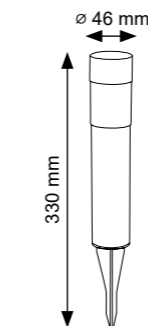

Model	Indeks	Kolor	Materiał	Wymiary	Barwa światła
Carlos	300553	satyna	stal/ tworzywo	∅ 46 x 330mm	6500K