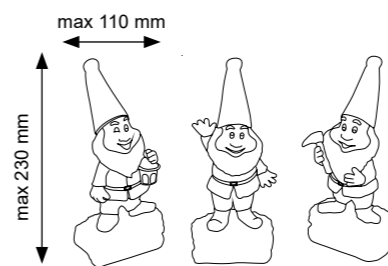

Model	Indeks	Kolor	Materiał	Wymiary	Barwa światła
Lisek	312099	zielony	tworzywo	120 x 110 x 155mm	6500K

Model	Indeks	Kolor	Materiał	Wymiary	Barwa światła
Sowa	312082	zielony	tworzywo	110 x 120 x 157mm	6500K

Model	Indeks	Kolor	Materiał	Wymiary	Barwa światła
Kamień	309617	brązowy	tworzywo	140 x 120 x 100mm	3000K

Model	Indeks	Kolor	Materiał	Wymiary	Barwa światła
Kamień	309624	szary	tworzywo	75 x 55 x 50mm	6500K

Model	Indeks	Kolor	Materiał	Wymiary	Barwa światła
Krasnal	309358	multikolor	tworzywo	110 x 90 x 230mm	RGB

Model	Indeks	Kolor	Materiał	Wymiary	Barwa światła
Krasnal	309631	multikolor	tworzywo	140 x 130 x 155mm	6500K

Model	Indeks	Kolor	Materiał	Wymiary	Barwa światła
Krasnal	309648	multikolor	tworzywo	140 x 110 x 170mm	6500K

Model	Indeks	Kolor	Materiał	Wymiary	Funkcje
Żaby	209146	multikolor	tworzywo	122 x 120 x 99mm	Wydaje dźwięki, wyposażony w czujnik ruchu