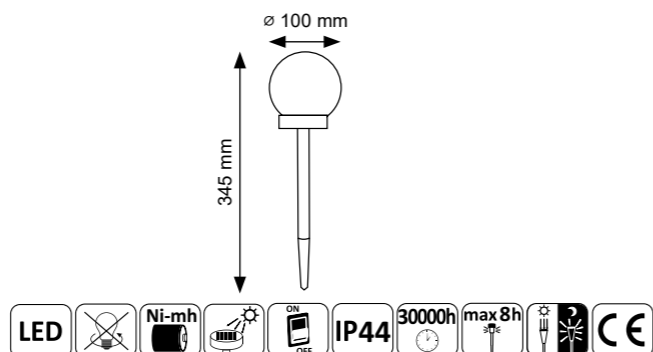

Lampy solarne

Lampy solarne LED

POLUX
professional lighting

Model	Indeks	Kolor	Materiał	Wymiary	Barwa światła
Colors	311504	5 kolorów	tworzywo	∅ 100 x 345mm	5 kolorów