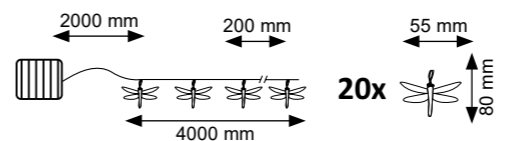

Model	Indeks	Kolor	Materiał	Wymiary	Barwa światła
Motylki	311672	multikolor	tworzywo	70 x 50 x 6000mm	multikolor