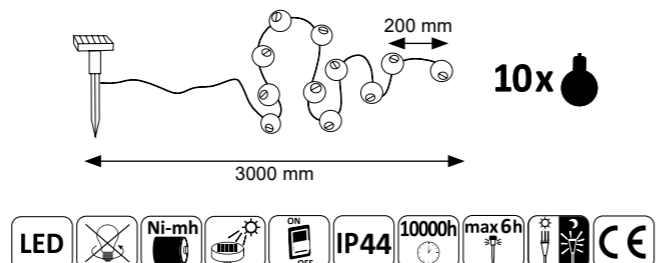

Model	Indeks	Kolor	Materiał	Wymiary	Barwa światła
Girlanda Clear	309273	czarny	tworzywo	długość 3800mm	3000K

Model	Indeks	Kolor	Materiał	Wymiary	Barwa światła
Girlanda Milky	309280	czarny/ biały	tworzywo	długość 3800mm	3000K

Model	Indeks	Kolor	Materiał	Wymiary	Barwa światła
Kolorowe kule	303707	multikolor	tworzywo	długość 3000mm	LED: 6500K

Model	Indeks	Kolor	Materiał	Wymiary	Barwa światła
Parasolki	311559	multikolor	tworzywo	80 x 110 x 4250mm	6500K

Model	Indeks	Kolor	Materiał	Wymiary	Barwa światła
Motylki	311672	multikolor	tworzywo	70 x 50 x 6000mm	multikolor

Model	Indeks	Kolor	Materiał	Wymiary	Barwa światła
Ważki	311689	multikolor	tworzywo	55 x 80 x 6000mm	multikolor

Model	Indeks	Kolor	Materiał	Wymiary	Barwa światła
Flamingi	311535	różowy/ czarny	tworzywo	80 x 110 x 3800mm	różowa

Model	Indeks	Kolor	Materiał	Wymiary	Barwa światła
Gwiazdki	304445	srebrny	metal/ tworzywo	długość 3800mm	3000K