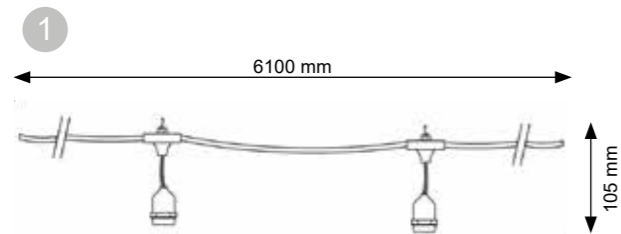

1

2

3

4

1

Model	Indeks	Kolor	Material	Wymiary	Trzonek	Moc
1. Party sznur girlandy	308788	czarny	tworzywo	105 x 50 x 6100mm	10 x E27	-
2. Party przedłużacz	308702	czarny	tworzywo	długość 1500mm	-	-
3. Party zasilacz 12W	308719	czarny	tworzywo	-	-	12W
4. Party zasilacz 24W	308726	czarny	tworzywo	-	-	24W