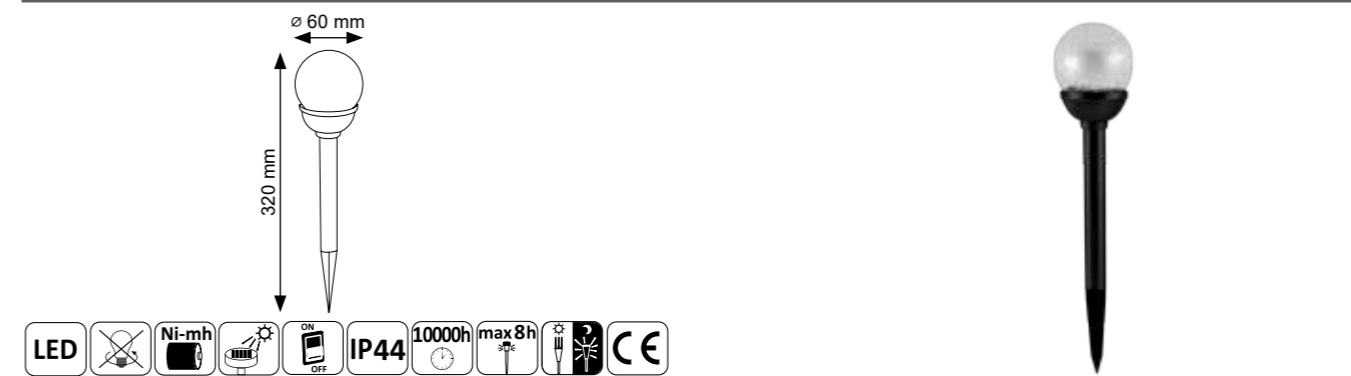

Model	Indeks	Kolor	Materiał	Wymiary	Barwa światła
Kula RGB mini	303684	czarny	tworzywo/ szkło	∅ 60 x 320mm	RGB