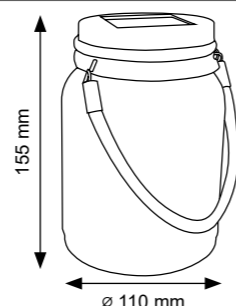

Model	Indeks	Kolor	Materiał	Wymiary	Barwa światła
1. Latarenka	309341	biały	tworzywo	140 x 270 x 140mm	2000K
2. Latarenka	309563	patyna	tworzywo	140 x 270 x 140mm	2000K