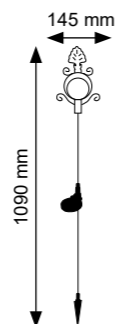

Model	Indeks	Kolor	Materiał	Wymiary	Barwa światła
Korol	209085	czarny/ żółty/ czerwony	metal/ tworzywo	145 x 50 x 1090mm	żółta, czerwona

POLUX
professional lighting