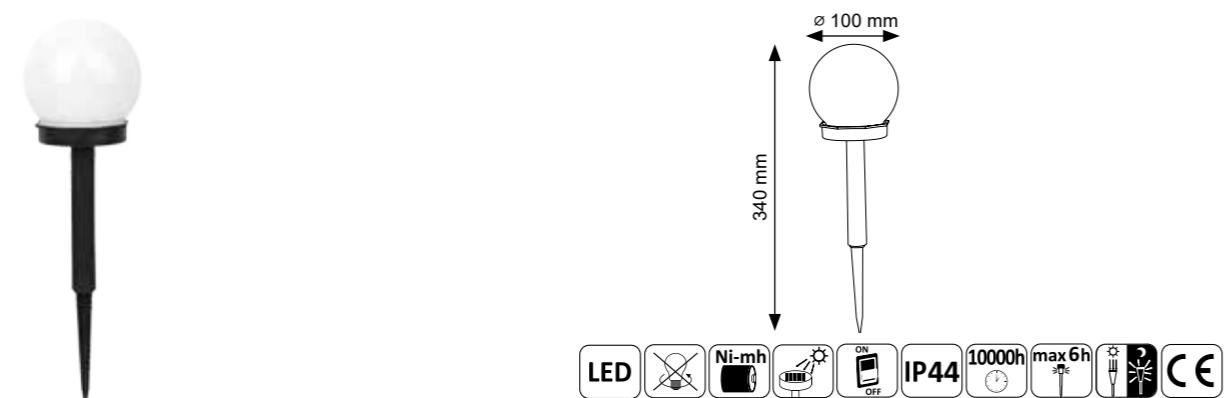

Model	Indeks	Kolor	Materiał	Wymiary	Barwa światła
Kula mleczna	304711	czarny/ biały	szkło/ tworzywo	∅ 100 x 340mm	6500K

POLUX
professional lighting