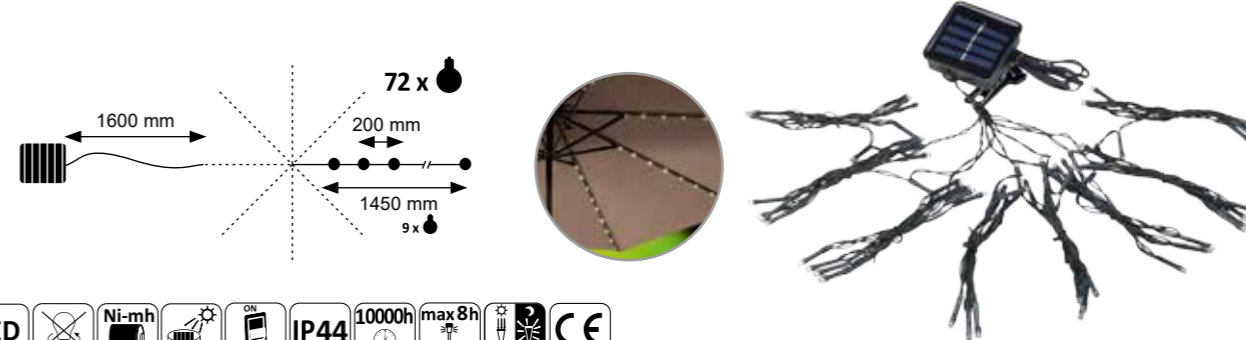

Lampy solarne

Lampy solarne LED

Model	Indeks	Kolor	Materiał	Wymiary	Barwa światła
Lampki pod parasol ogrodowy	311566	czarny	tworzywo	długość 3000mm	6500K

Zasilanie bateryjne. Baterie 3 x AA są w zestawie.

Model	Indeks	Kolor	Materiał	Wymiary	Barwa światła
Smolder	312105	srebrny/przezroczysty	tworzywo	100 x 60 x 3800mm	3500K

Model	Indeks	Kolor	Materiał	Wymiary	Barwa światła
Lampion	309365	6 kolorów	tworzywo	ø 200 x 280mm	multikolor