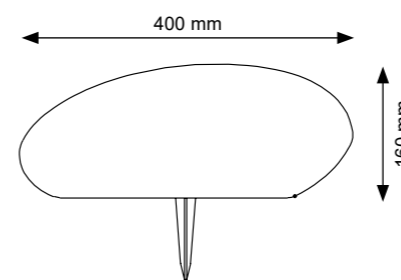

Model	Indeks	Kolor	Materiał	Wymiary	Barwa światła
Stone	311375	biały	tworzywo	400 x 160 x 250mm	3000K + RGB