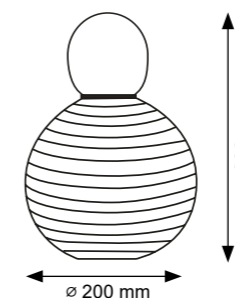

Model	Indeks	Kolor	Materiał	Wymiary	Barwa światła
Lampion	309365	6 kolorów	tworzywo	ø 200 x 280mm	multikolor