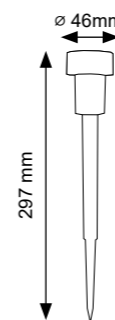

Lampy solarne

Lampy solarne LED

Model	Indeks	Kolor	Materiał	Wymiary	Barwa światła
1. Pin	207814	czarny	tworzywo	∅ 46 x 297mm	6500K
2. Pin	207821	satyna	stal	∅ 46 x 297mm	6500K