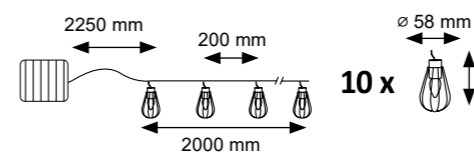

Model	Indeks	Kolor	Materiał	Wymiary	Barwa światła
1. Kula wisząca	304698	czarny	tworzywo/ szkło	60 x 140mm	RGB
2. Kula wisząca	304704	srebrny	stal/ szkło	60 x 140mm	RGB