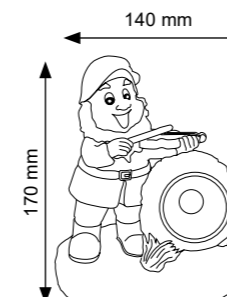

Model	Indeks	Kolor	Materiał	Wymiary	Barwa światła
Krasnal	309631	multikolor	tworzywo	140 x 130 x 155mm	6500K