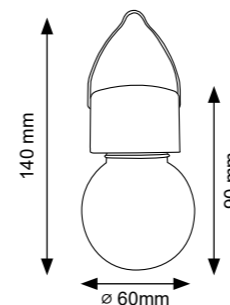

Lampy solarne

Lampy solarne LED