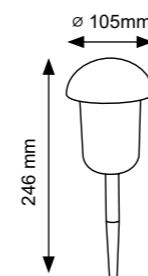

Lampy solarne

Lampy solarne LED

Model	Indeks	Kolor	Materiał	Wymiary	Barwa światła
Momo	311498	mleczny	tworzywo	∅ 105 x 246mm	RGB