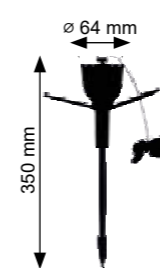

Model	Indeks	Kolor	Materiał	Wymiary	Barwa światła
Tulipan żółty	300614	żółty/ zielony	tworzywo	64 x 184 x 350mm	żółta