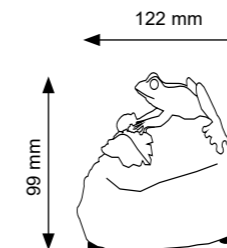

Model	Indeks	Kolor	Materiał	Wymiary	Barwa światła
Krasnal	309648	multikolor	tworzywo	140 x 110 x 170mm	6500K