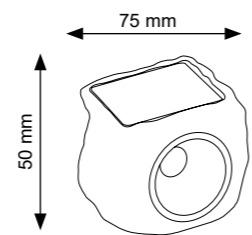

Model	Indeks	Kolor	Materiał	Wymiary	Barwa światła
Kamień	309624	szary	tworzywo	75 x 55 x 50mm	6500K