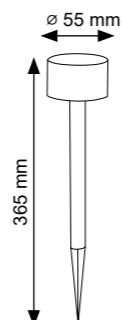

Model	Indeks	Kolor	Materiał	Wymiary	Barwa światła
Bąbel	303677	satyna	stal/ tworzywo	∅ 55 x 365mm	RGB