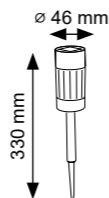

Lampy solarne

Lampy solarne LED

POLUX
professional lighting

Model	Indeks	Kolor	Materiał	Wymiary	Barwa światła
1. Granat	209030	satyna	stal	∅ 63 x 405mm	6500K
2. Granat mini	300560	satyna	stal	∅ 46 x 330mm	6500K