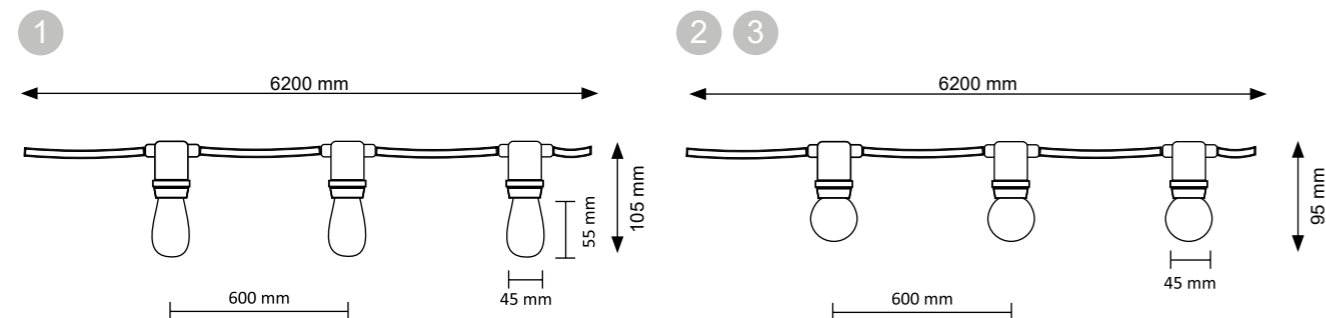

*Oświetlenie ogrodowe*

2200K

1

3000K

2

6500K

3

Model	Indeks	Kolor	Wymiary	Barwa światła	Trzonek	Moc
1. Party F2	310323	czarny	145 x 50 x 6200mm	2200K	10 x E27	max 6W LED
2. Party M2	310330	czarny	145 x 50 x 6200mm	3000K	10 x E27	max 6W LED
3. Party M3	310347	czarny	145 x 50 x 6200mm	6500K	10 x E27	max 6W LED

2200K

1

3000K

2

MULTI KOLOR

3

Model	Indeks	Kolor	Wymiary	Barwa światła	Trzonek	Moc
1. Party F	308191	czarny	145 x 50 x 6100mm	2200K	10 x E27	max 6W LED
2. Party M	308207	czarny	145 x 50 x 6100mm	3000K	10 x E27	max 6W LED
3. Party C	308214	czarny	145 x 50 x 6100mm	multikolor	10 x E27	max 6W LED

1

2

3

4

1

Model	Indeks	Kolor	Material	Wymiary	Trzonek	Moc
1. Party sznur girlandy	308788	czarny	tworzywo	105 x 50 x 6100mm	10 x E27	-
2. Party przedłużacz	308702	czarny	tworzywo	długość 1500mm	-	-
3. Party zasilacz 12W	308719	czarny	tworzywo	-	-	12W
4. Party zasilacz 24W	308726	czarny	tworzywo	-	-	24W