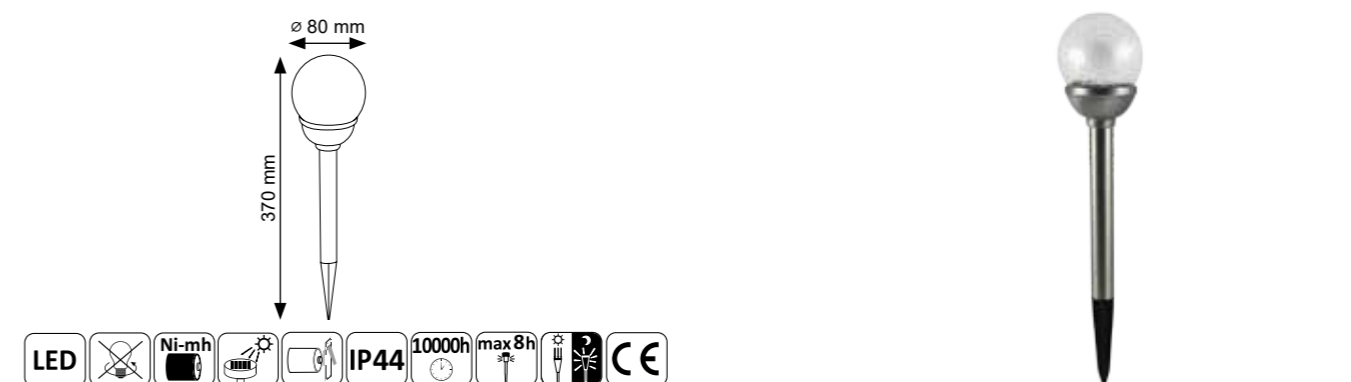

Model	Indeks	Kolor	Materiał	Wymiary	Barwa światła
Kula RGB	207630	satyna	stal/ szkło	∅ 80 x 370mm	RGB