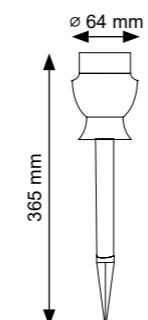

# Lampy solarne

Lampy solarne LED

Model	Indeks	Kolor	Materiał	Wymiary	Barwa światła
Momo	311498	mleczny	tworzywo	∅ 105 x 246mm	RGB

Model	Indeks	Kolor	Materiał	Wymiary	Barwa światła
Diamond	304681	satyna	stal/ tworzywo	∅ 100 x 340mm	6500K