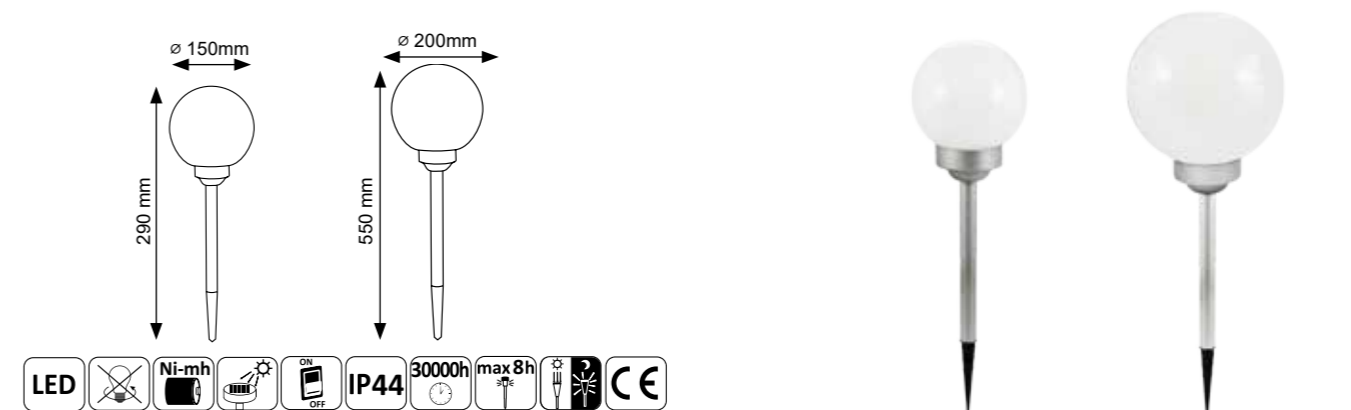

Lampy solarne

Lampy solarne LED

Model	Indeks	Kolor	Materiał	Wymiary	Barwa światła
Kula 15	309310	biały/ srebrny	tworzywo	∅ 150 x 290mm	3000K + RGB
Kula 20	309303	biały/ srebrny	tworzywo	∅ 200 x 550mm	3000K + RGB