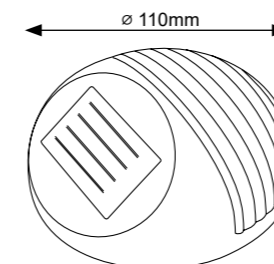

Model	Indeks	Kolor	Materiał	Wymiary	Barwa światła
Lampa schodowa	303691	czarny	tworzywo	110 x 46mm	6500K