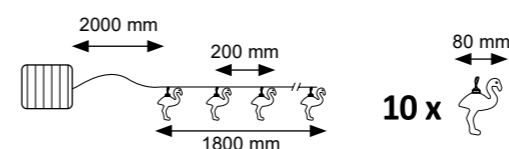

Model	Indeks	Kolor	Materiał	Wymiary	Barwa światła
Ważki	311689	multikolor	tworzywo	55 x 80 x 6000mm	multikolor