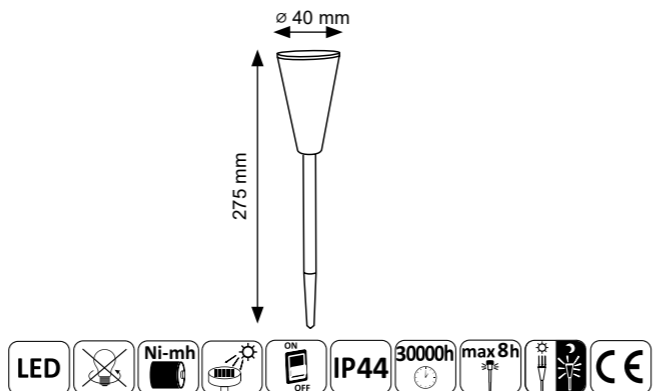

Model	Indeks	Kolor	Materiał	Wymiary	Barwa światła
Balance	311481	5 kolorów	tworzywo	∅ 40 x 275mm	multikolor