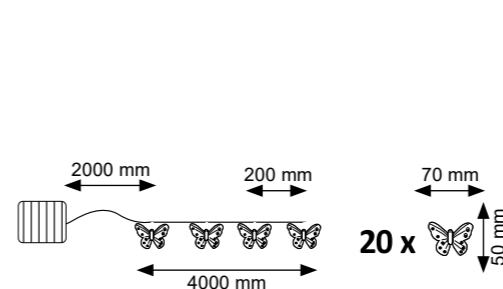

Model	Indeks	Kolor	Materiał	Wymiary	Barwa światła
Girlanda Clear	309273	czarny	tworzywo	długość 3800mm	3000K

Model	Indeks	Kolor	Materiał	Wymiary	Barwa światła
Girlanda Milky	309280	czarny/ biały	tworzywo	długość 3800mm	3000K

Model	Indeks	Kolor	Materiał	Wymiary	Barwa światła
Kolorowe kule	303707	multikolor	tworzywo	długość 3000mm	LED: 6500K

Model	Indeks	Kolor	Materiał	Wymiary	Barwa światła
Parasolki	311559	multikolor	tworzywo	80 x 110 x 4250mm	6500K

Model	Indeks	Kolor	Materiał	Wymiary	Barwa światła
Motylki	311672	multikolor	tworzywo	70 x 50 x 6000mm	multikolor

Model	Indeks	Kolor	Materiał	Wymiary	Barwa światła
Ważki	311689	multikolor	tworzywo	55 x 80 x 6000mm	multikolor

Model	Indeks	Kolor	Materiał	Wymiary	Barwa światła
Flamingi	311535	różowy/ czarny	tworzywo	80 x 110 x 3800mm	różowa

Model	Indeks	Kolor	Materiał	Wymiary	Barwa światła
Gwiazdki	304445	srebrny	metal/ tworzywo	długość 3800mm	3000K