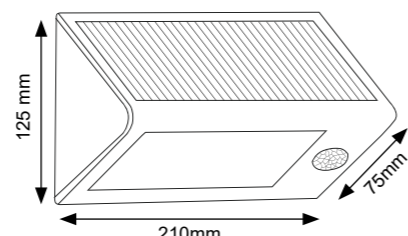

Model	Indeks	Kolor	Materiał	Wymiary	Strumień świetlny	Barwa światła
Naświetlacz solarny	307637	czarny	tworzywo	210 x 125 x 75mm	400lm	6400K