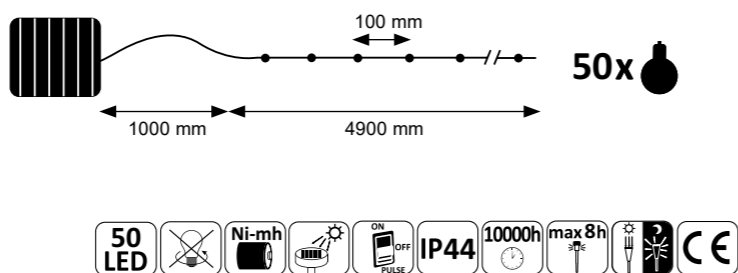

# Lampy solarne

Lampy solarne LED

**POLUX**  
professional lighting

Model	Indeks	Kolor	Materiał	Wymiary	Barwa światła
Neonor	304469	biały	tworzywo	długość 6000mm	3000K

Model	Indeks	Kolor	Materiał	Wymiary	Barwa światła
Shine	304391	czarny	tworzywo	długość 5900mm	4000K