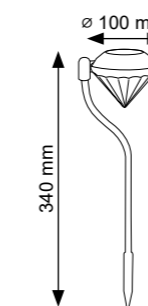

Model	Indeks	Kolor	Materiał	Wymiary	Barwa światła
Diamond	304681	satyna	stal/ tworzywo	∅ 100 x 340mm	6500K