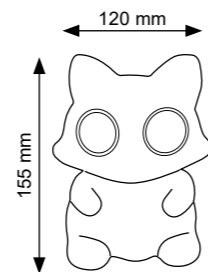

Model	Indeks	Kolor	Materiał	Wymiary	Barwa światła
Lisek	312099	zielony	tworzywo	120 x 110 x 155mm	6500K

Model	Indeks	Kolor	Materiał	Wymiary	Barwa światła
Sowa	312082	zielony	tworzywo	110 x 120 x 157mm	6500K

Model	Indeks	Kolor	Materiał	Wymiary	Barwa światła
Kamień	309617	brązowy	tworzywo	140 x 120 x 100mm	3000K

Model	Indeks	Kolor	Materiał	Wymiary	Barwa światła
Kamień	309624	szary	tworzywo	75 x 55 x 50mm	6500K

Model	Indeks	Kolor	Materiał	Wymiary	Barwa światła
Krasnal	309358	multikolor	tworzywo	110 x 90 x 230mm	RGB

Model	Indeks	Kolor	Materiał	Wymiary	Barwa światła
Krasnal	309631	multikolor	tworzywo	140 x 130 x 155mm	6500K

Model	Indeks	Kolor	Materiał	Wymiary	Barwa światła
Krasnal	309648	multikolor	tworzywo	140 x 110 x 170mm	6500K

Model	Indeks	Kolor	Materiał	Wymiary	Funkcje
Żaby	209146	multikolor	tworzywo	122 x 120 x 99mm	Wydaje dźwięki, wyposażony w czujnik ruchu