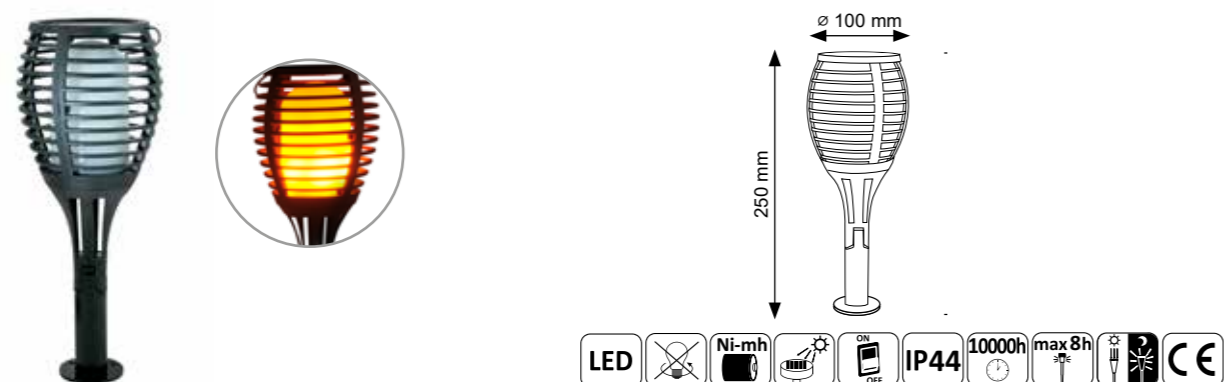

Model	Indeks	Kolor	Materiał	Wymiary	Barwa światła
Flame multi	311658	czarny	tworzywo	∅ 100 x 250mm	1700K