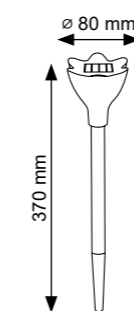

Model	Indeks	Kolor	Materiał	Wymiary	Barwa światła
Korol	209085	czarny/ żółty/ czerwony	metal/ tworzywo	145 x 50 x 1090mm	żółta, czerwona

**POLUX**  
professional lighting

# Lampy solarne

Lampy solarne LED

Model	Indeks	Kolor	Materiał	Wymiary	Barwa światła
1. Pin	207814	czarny	tworzywo	∅ 46 x 297mm	6500K
2. Pin	207821	satyna	stal	∅ 46 x 297mm	6500K

Model	Indeks	Kolor	Materiał	Wymiary	Barwa światła
Tulipan żółty	300614	żółty/ zielony	tworzywo	64 x 184 x 350mm	żółta