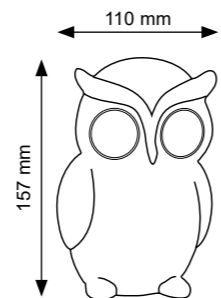

Model	Indeks	Kolor	Materiał	Wymiary	Barwa światła
Lisek	312099	zielony	tworzywo	120 x 110 x 155mm	6500K

Model	Indeks	Kolor	Materiał	Wymiary	Barwa światła
Sowa	312082	zielony	tworzywo	110 x 120 x 157mm	6500K