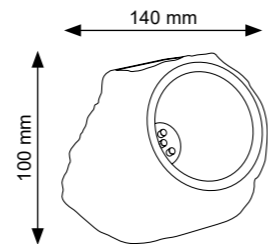

Model	Indeks	Kolor	Materiał	Wymiary	Barwa światła
Kamień	309617	brązowy	tworzywo	140 x 120 x 100mm	3000K