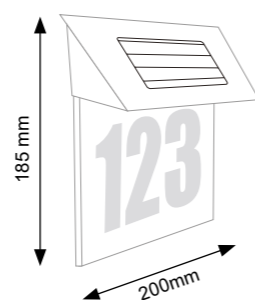

4

5

Model	Indeks	Wymiary	Barwa światła	Strumień świetlny	Trzonek	Moc
1. Party S14 2-pak	308733	ø 45 x 86mm	2200K	2 x 80lm	E27	2 x 0,5W
2. Party G45 2-pak	308740	ø 45 x 70mm	3000K	2 x 50lm	E27	2 x 0,5W
3. Party G45 2-pak	308757	ø 45 x 70mm	czerwony	-	E27	2 x 0,5W
4. Party G45 2-pak	308764	ø 45 x 70mm	niebieski	-	E27	2 x 0,5W
5. Party G45 2-pak	308771	ø 45 x 70mm	zielony	-	E27	2 x 0,5W

*Lampy solarne*

Model	Indeks	Kolor	Materiał	Wymiary	Strumień świetlny	Barwa światła
Naświetlacz solarny	307644	czarny	tworzywo	95 x 125 x 50mm	270lm	6400K

Model	Indeks	Kolor	Materiał	Wymiary	Strumień świetlny	Barwa światła
Naświetlacz solarny	307637	czarny	tworzywo	210 x 125 x 75mm	400lm	6400K

Model	Indeks	Kolor	Materiał	Wymiary	Strumień świetlny	Barwa światła
Naświetlacz solarny	307729	czarny	tworzywo	135 x 130 x 135mm	500lm	6400K

Model	Indeks	Kolor	Materiał	Wymiary	Barwa światła
Home Number	309570	biały/satyna	metal/ tworzywo	200 x 185 x 40mm	6500K