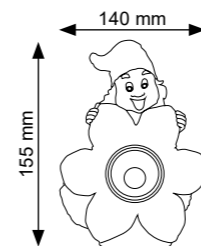

Model	Indeks	Kolor	Materiał	Wymiary	Barwa światła
Krasnal	309358	multikolor	tworzywo	110 x 90 x 230mm	RGB