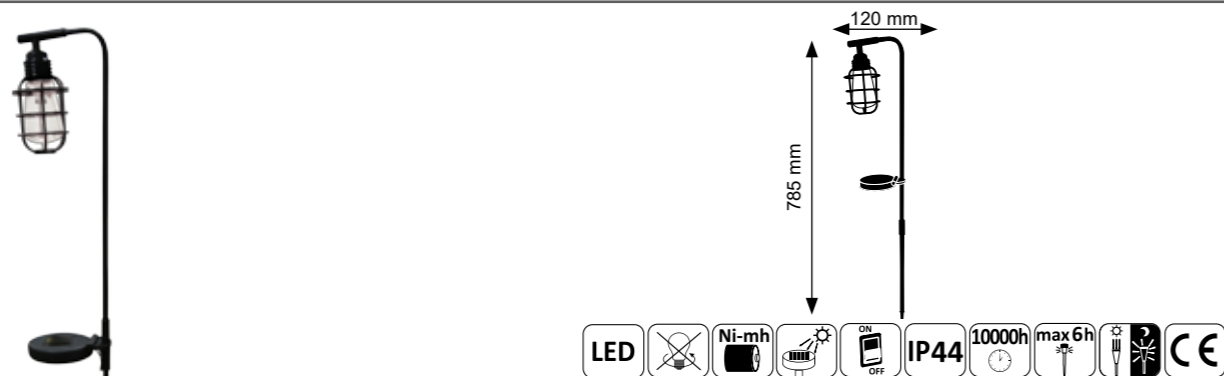

# Lampy solarne

Lampy solarne LED

**POLUX**  
professional lighting

Model	Indeks	Kolor	Materiał	Wymiary	Barwa światła
1. Togo	312211	satyna	metal	∅ 60x 750mm	6500K + RGB
2. Togo	312204	satyna	metal	∅ 60x 350mm	6500K + RGB