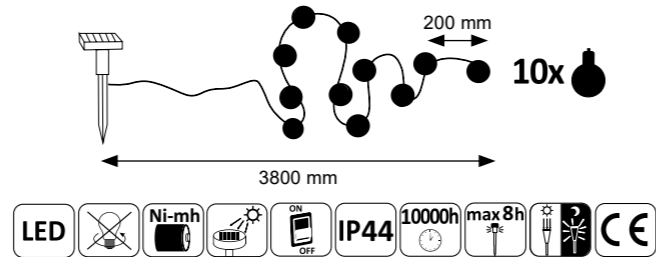

Model	Indeks	Kolor	Materiał	Wymiary	Barwa światła
Girlanda Clear	309273	czarny	tworzywo	długość 3800mm	3000K

Model	Indeks	Kolor	Materiał	Wymiary	Barwa światła
Girlanda Milky	309280	czarny/ biały	tworzywo	długość 3800mm	3000K