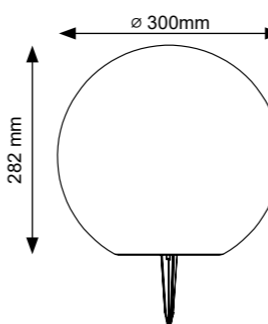

Model	Indeks	Kolor	Materiał	Wymiary	Barwa światła
Kula RGB 30cm	311351	biały	tworzywo	300 x 282mm	3000K + RGB