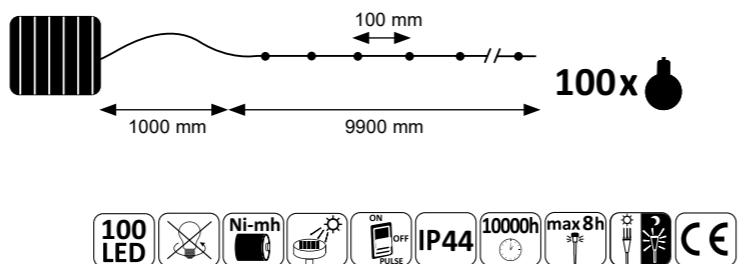

# Lampy solarne

Lampy solarne LED

**POLUX**  
professional lighting

Model	Indeks	Kolor	Materiał	Wymiary	Barwa światła
Neonor	304469	biały	tworzywo	długość 6000mm	3000K

Model	Indeks	Kolor	Materiał	Wymiary	Barwa światła
Shine	304391	czarny	tworzywo	długość 5900mm	4000K

Model	Indeks	Kolor	Materiał	Wymiary	Barwa światła
Shine	304407	czarny	tworzywo	długość 9900mm	4000K

Model	Indeks	Kolor	Materiał	Wymiary	Barwa światła
Shine	304414	czarny	tworzywo	długość 20900mm	4000K

**POLUX**  
professional lighting