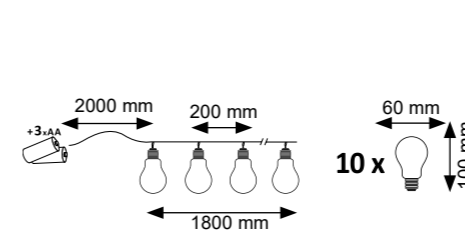

Zasilanie bateryjne. Baterie 3 x AA są w zestawie.

Model	Indeks	Kolor	Materiał	Wymiary	Barwa światła
Smolder	312105	srebrny/przezroczysty	tworzywo	100 x 60 x 3800mm	3500K