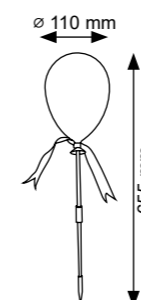

Model	Indeks	Kolor	Materiał	Wymiary	Barwa światła
Balonik	311511	4 kolory	tworzywo	ø 110 x 655mm	multikolor