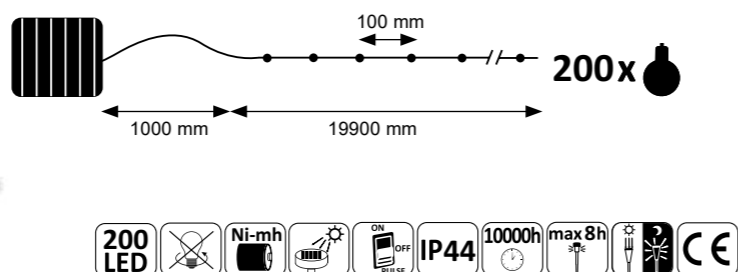

# Lampy solarne

Lampy solarne LED

**POLUX**  
professional lighting

Model	Indeks	Kolor	Materiał	Wymiary	Barwa światła
Neonor	304469	biały	tworzywo	długość 6000mm	3000K

Model	Indeks	Kolor	Materiał	Wymiary	Barwa światła
Shine	304391	czarny	tworzywo	długość 5900mm	4000K

Model	Indeks	Kolor	Materiał	Wymiary	Barwa światła
Shine	304407	czarny	tworzywo	długość 9900mm	4000K

Model	Indeks	Kolor	Materiał	Wymiary	Barwa światła
Shine	304414	czarny	tworzywo	długość 20900mm	4000K

**POLUX**  
professional lighting