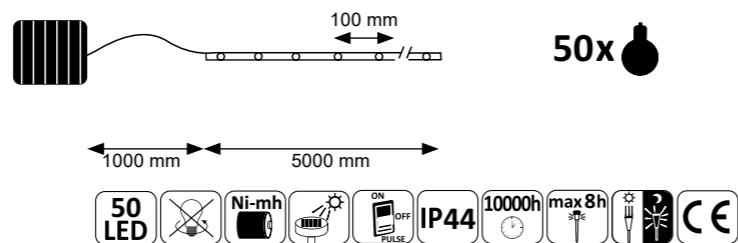

Lampy solarne

Lampy solarne LED

POLUX
professional lighting

Model	Indeks	Kolor	Materiał	Wymiary	Barwa światła
Neonor	304469	biały	tworzywo	długość 6000mm	3000K