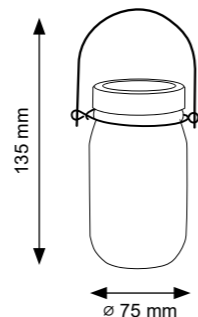

Model	Indeks	Kolor	Materiał	Wymiary	Barwa światła
Słoik solarny	307279	satyna/ beżowy	szkło/ metal/ konopie	110 x 155mm	RGB