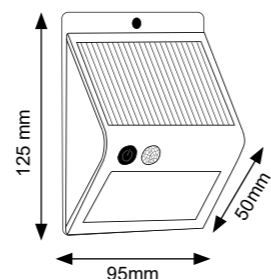

Model	Indeks	Kolor	Materiał	Wymiary	Strumień świetlny	Barwa światła
Naświetlacz solarny	307644	czarny	tworzywo	95 x 125 x 50mm	270lm	6400K