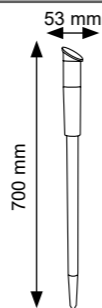

Model	Indeks	Kolor	Materiał	Wymiary	Barwa światła
Stupek	309372	satyna	stal/ tworzywo	53 x 49 x 700mm	6500K