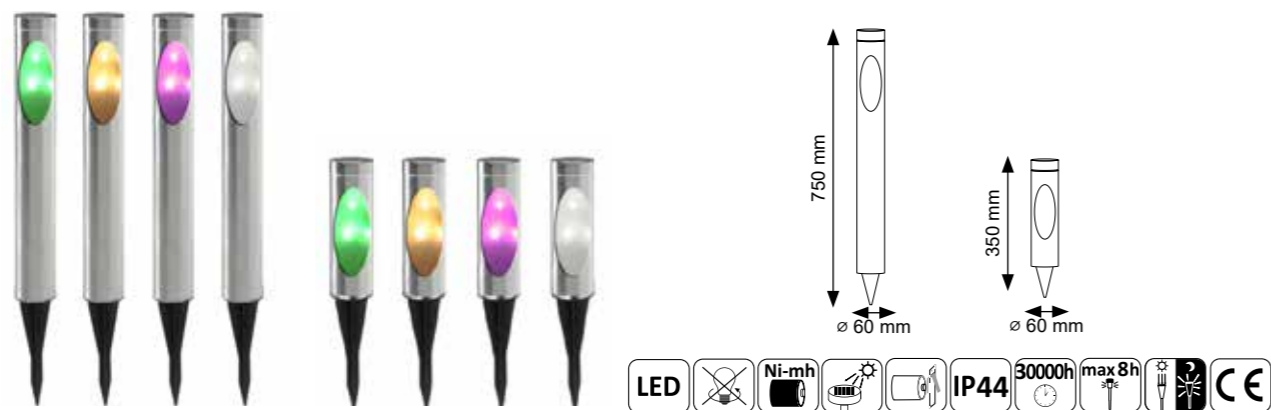

Lampy solarne

Lampy solarne LED

POLUX
professional lighting

Model	Indeks	Kolor	Materiał	Wymiary	Barwa światła
1. Togo	312211	satyna	metal	∅ 60x 750mm	6500K + RGB
2. Togo	312204	satyna	metal	∅ 60x 350mm	6500K + RGB